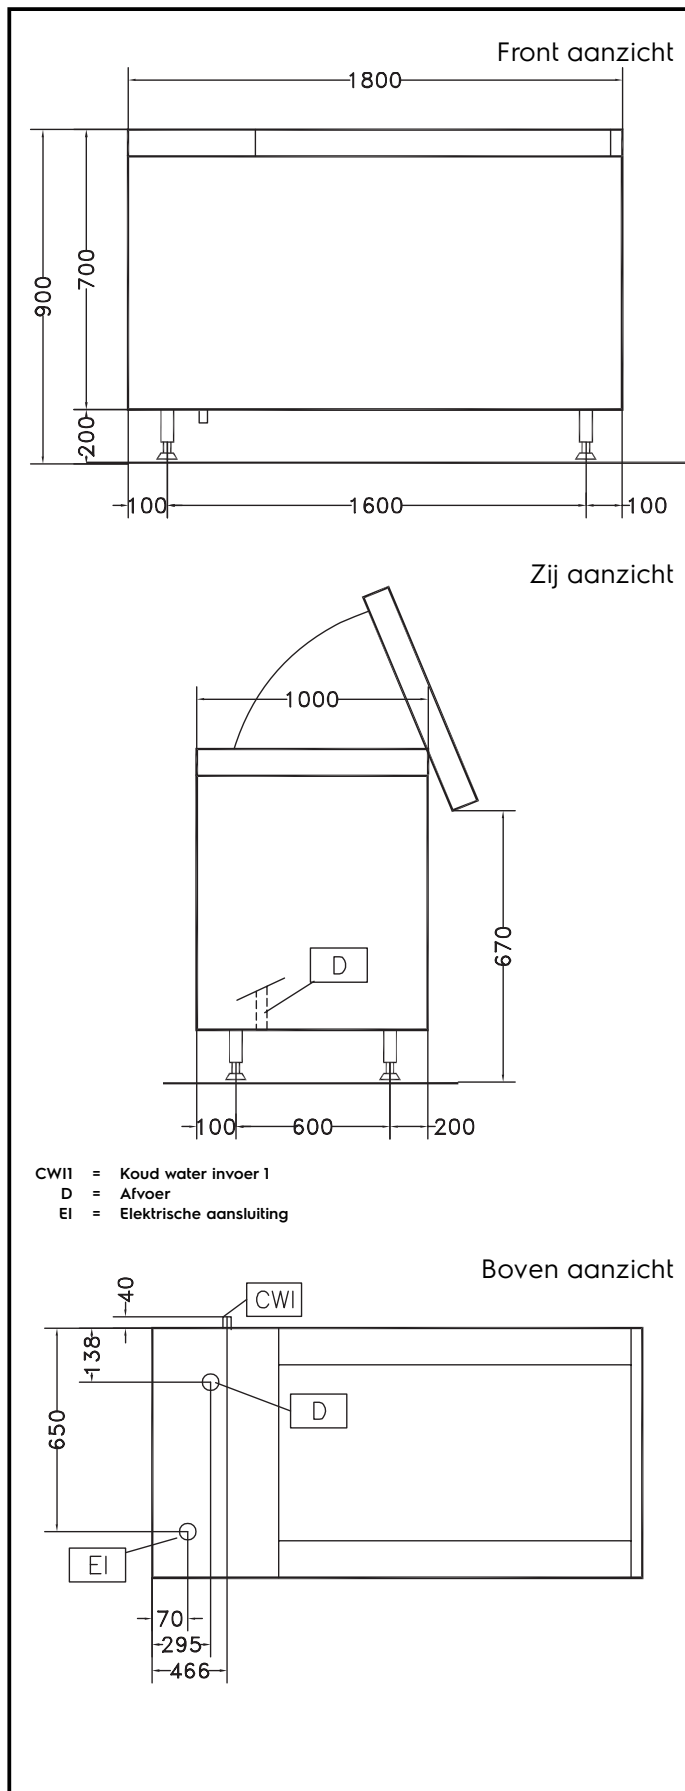

Elektra

Voltage	
660036 (LV500R)	400 V/3N ph/50 Hz
Elektrisch max. vermogen	1.6 kW

Water

Afvoer aansluiting	2"
Water toevoer leiding, koud/ warm	1"

Algemene gegevens

Effectieve kuip capaciteit	500 liter
Belading per cyclus, lichte groente	14 kg
Belading per cyclus, zware groente	70 kg
Externe afmetingen, lengte	1800 mm
Externe afmetingen, breedte	1000 mm
Externe afmetingen, hoogte	850 mm
Gewicht, netto (kg)	242
Waterdichtheid index	IP25